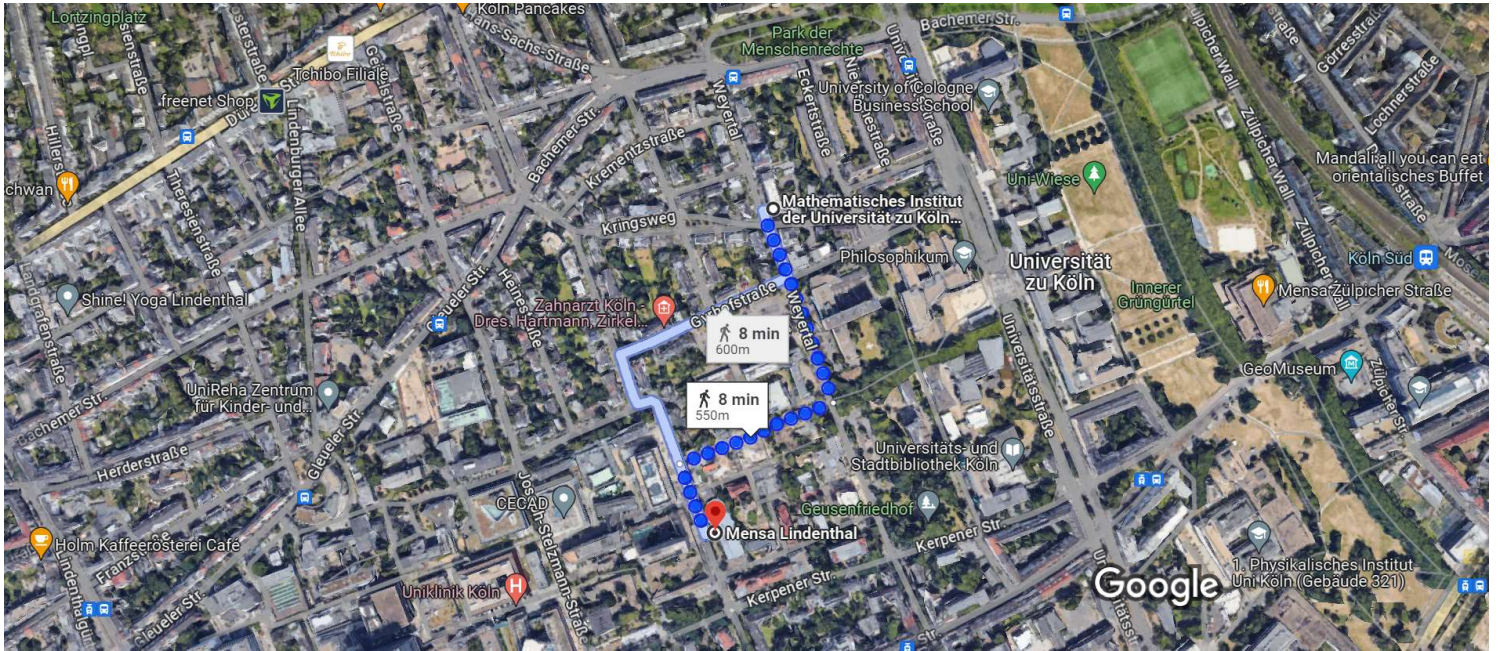

# Mathematisches Institut der Universität zu Köln (Gebäude 162), Weyertal 86-90, 50931 Köln to Mensa Lindenthal, Robert-Koch-Straße 10, 50931 Köln

Imagery ©2024 Google, Imagery ©2024 AeroWest, Aerodata International Surveys, GeoBasis-DE/BKG, GeoContent, Maxar Technologies, 100 m  
Map data ©2024 GeoBasis-DE/BKG (©2009)

	via Weyertal	8 min 550 m
	via Gyrhofstraße and Robert-Koch-Straße	8 min 600 m
All routes are mostly flat		▼