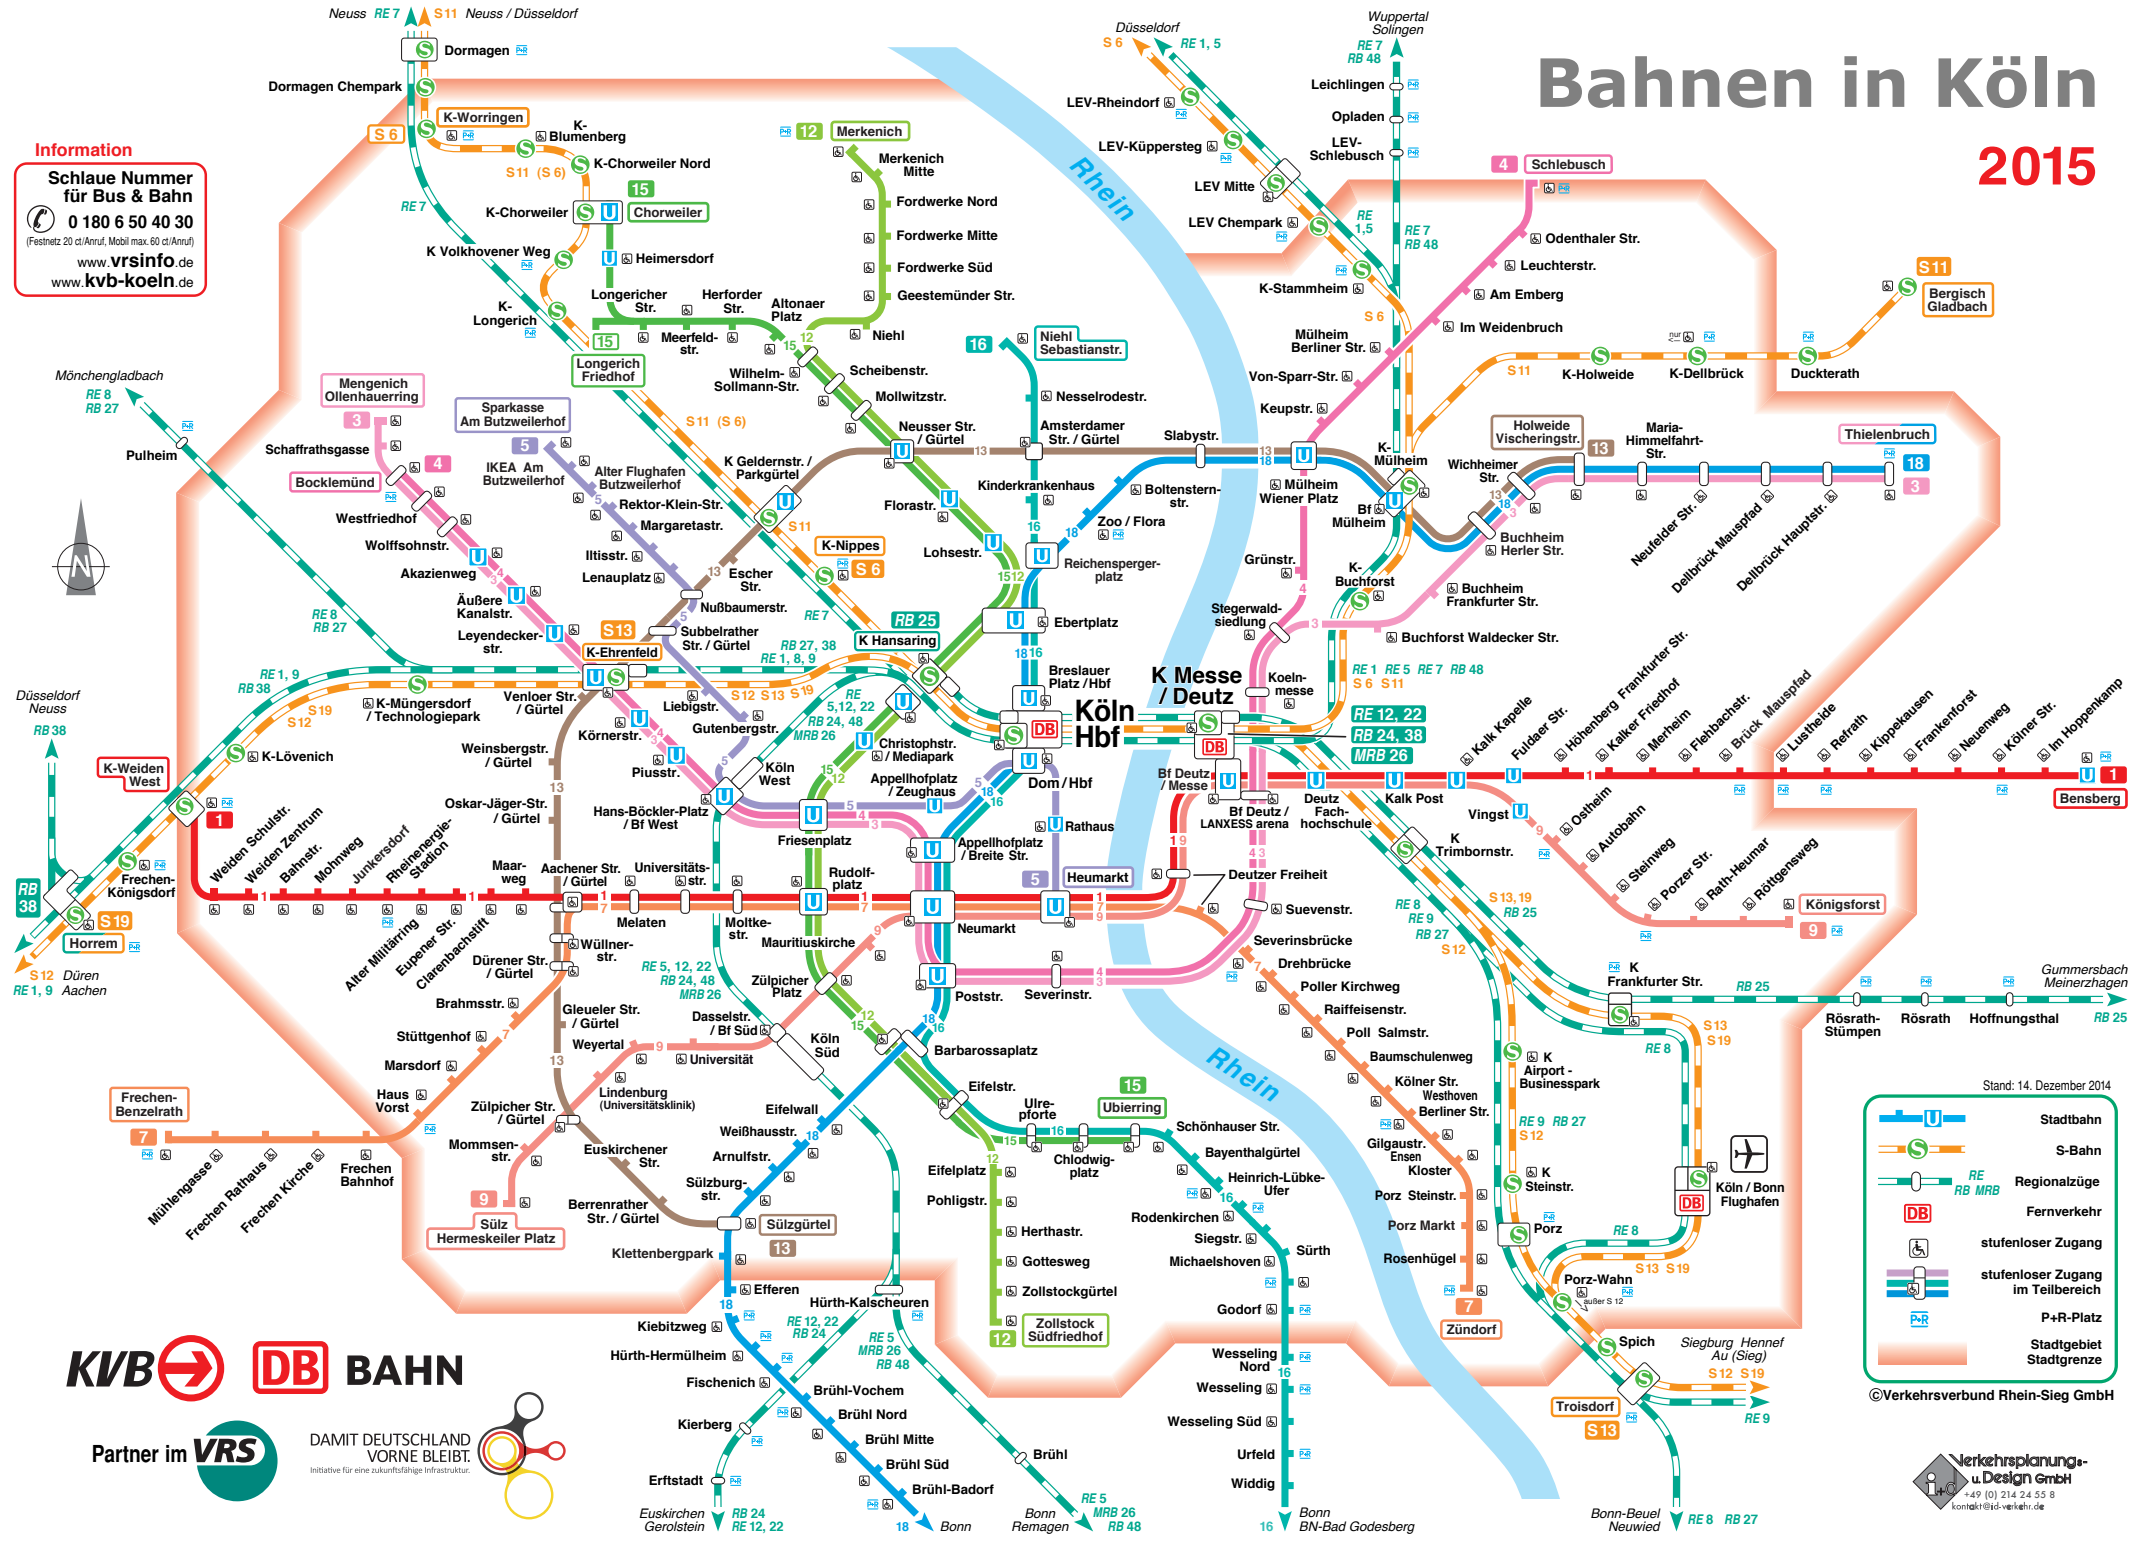

Bahnen in Köln 2015

Information
Schlaue Nummer für Bus & Bahn
 0 180 6 50 40 30
(Festnetz 20 ct/Anruf, Mobil max. 60 ct/Anruf)
www.vrsinfo.de
www.kvb-koeln.de

Stand: 14. Dezember 2014

- Stadtbahn
- S-Bahn
- Regionalzüge
- Fernverkehr
- stufenloser Zugang
- stufenloser Zugang im Teilbereich
- P+R-Platz
- Stadtgebiet Stadtgrenze

©Verkehrsverbund Rhein-Sieg GmbH

KVB **DB BAHN**

Partner im **VRS**
 DAMIT DEUTSCHLAND VORNE BLEIBT.
Initiative für eine zukunftsfähige Infrastruktur.

Verkehrsplanung- u. Design GmbH
 +49 (0) 214 24 55 8
 kontakt@td-verkehr.de